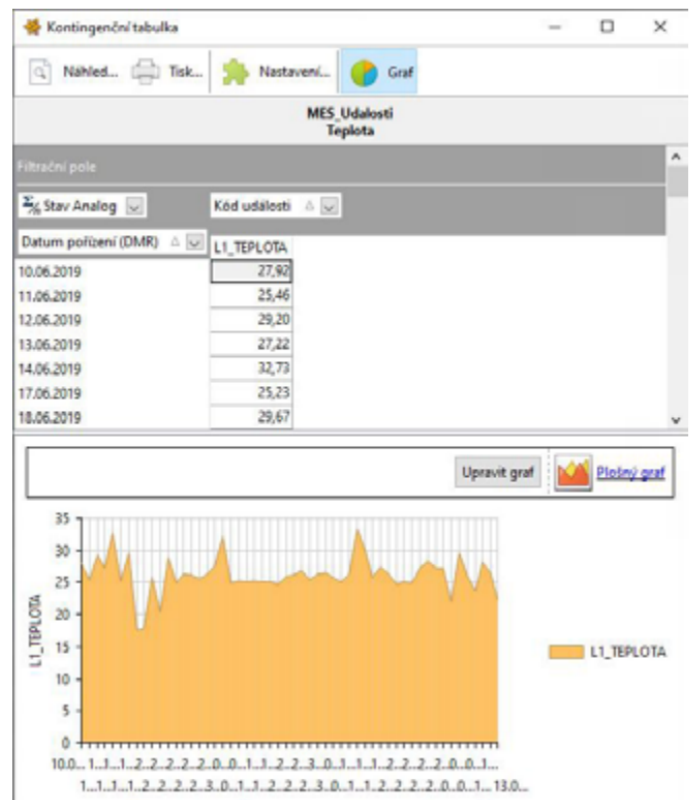

GATEMA MES WORK

Gatema

Gatema MES Work je systém, zajišťující sběr výrobních dat přímo ze strojů a jejich následné zpracování a vyhodnocení. Svou funkcionalitou rozšiřuje systémy evidence výrobních operací **Gatema MES Touch**.

TECHNOLOGIE

Plnou integrací výše uvedených nástrojů do ERP systému HELIOS iNuvio vzniká plnohodnotný systém pro plánování výroby, evidenci a vyhodnocování výrobních dat a ekonomické efektivity výroby. Veškerá data jsou obsažena v databázi HELIOSu a pro jejich vyhodnocení lze použít všechny standardní nástroje HELIOSu. Kromě toho má systém Gatema MES Work vlastní řešení pro vyhodnocení a vizualizaci výrobních dat plně integrované do HELIOSu.

SBĚR DAT ZE STROJŮ:

- přesné vyhodnocení činností stroje
- přesná časová osa
- minimalizace chyb obsluhy při evidenci
- možnost snímání různých druhů dat

ZPŮSOB ZÍSKÁNÍ STROJNÍCH DAT:

- speciální HW prvky pro sběr dat
- ethernetové rozhraní
- instalace do rozvodné skříně stroje
- různé druhy a počty vstupů
- možnost výstupního relé