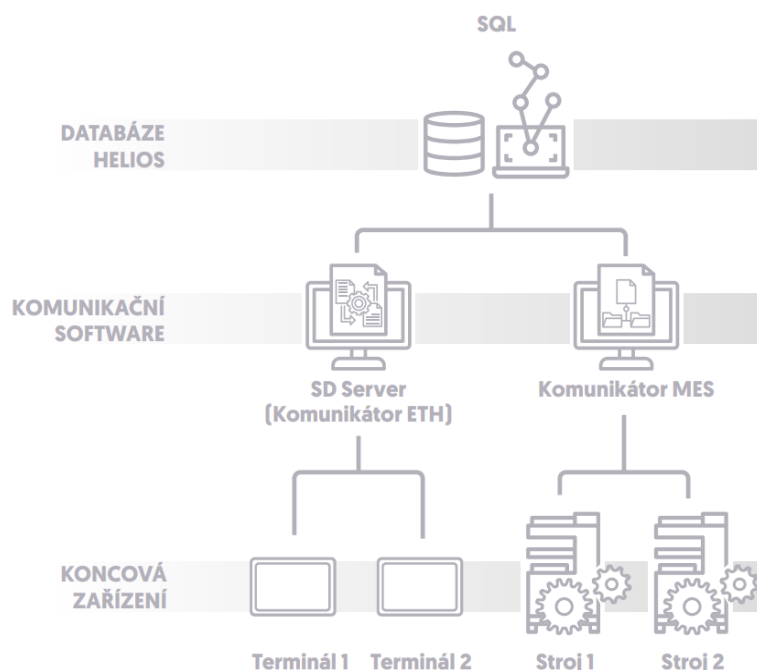

MOŽNOSTI KONFIGURACE:

- komunikátor MES v prostředí HELIOSu
- konfigurace čidel a modulů
- konfigurace událostí
- pravidla ukládání záznamů

REPORTY:

- grafy HELIOSu
- kontingenční tabulky
- časová osa stroje – plugin Gatema MES
- aktuální stav stroje

VIZUALIZACE NA PRACOVIŠTI:

- velkoplošné obrazovky
- vlastní technologie zobrazování
- automatická aktualizace stavu
- grafy, tabulky, stavové informace přímo z HELIOSu

Přehled vyrobených kusů (MES Work)				
Čas zahájení (M)	Čas zahájení (R)			
Σ Kusy	Čas zahájení (DMR)			
Název stroje	19.04.2023	18.04.2023	17.04.2023	Celkový souč...
Laser	30,00	32,00	35,00	97,00
Pracoviště CNC obrábění	30,00	30,00	30,00	90,00
Celkový součet	60,00	62,00	65,00	187,00

Přehled činnosti stroje

ID	Středisko	Pracoviště	Stroj	Čas zahájení	Čas ukončení	Délka trván...	Stav
7	100	5	L01	17.04.2023 16:10:00	18.04.2023	470,00	Vypnuto
8	100	5	L01	18.04.2023	18.04.2023 7:50:00	470,00	Vypnuto
9	100	5	L01	18.04.2023 7:50:00	18.04.2023 8:00:00	10,00	Nepracuje
10	100	5	L01	18.04.2023 8:00:00	18.04.2023 12:00:00	240,00	Pracuje
11	100	5	L01	18.04.2023 12:00:00	18.04.2023 12:30:00	30,00	Nepracuje
12	100	5	L01	18.04.2023 12:30:00	18.04.2023 16:00:00	210,00	Pracuje
13	100	5	L01	18.04.2023 16:00:00	18.04.2023 16:10:00	10,00	Nepracuje
14	100	5	L01	18.04.2023 16:10:00	19.04.2023	470,00	Vypnuto
15	100	5	L01	19.04.2023	19.04.2023 6:00:00	360,00	Vypnuto
16	100	5	L01	19.04.2023 6:00:00	19.04.2023 8:00:00	120,00	Nepracuje
17	100	5	L01	19.04.2023 8:00:00	19.04.2023 12:00:00	240,00	Pracuje